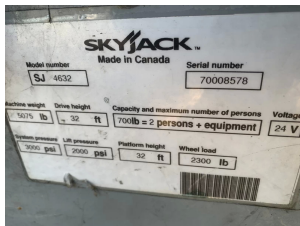

SHYJACK 4632 B

6,000.00\$

Description:

Marques: Skyjack

Modèle: SJ 4632

Année:

Série: 70008578

Heure: +/- 467 Hr

Capacité: 700 LBS

Dimension:

Couleur:

Remarque: poids 5075 LBS

Code produit:

Prix vente:

Contactez-nous pour plus d'informations

SKYJACK
Made in Canada

Model number	SJ 4632	Serial number	70008578
Machine weight	5075 lb	Drive height	32 ft
Capacity and maximum number of persons	700lb = 2 persons + equipment	Voltage	24 V
Maximum pressure	3000 psi	Lift pressure	2000 psi
Platform height	32 ft	Wheel load	2300 lb

Shipped 07/2011

Serial number	70008578
Maximum number of persons	
Capacity	
Voltage	24 V
Wheel load	2300 lb